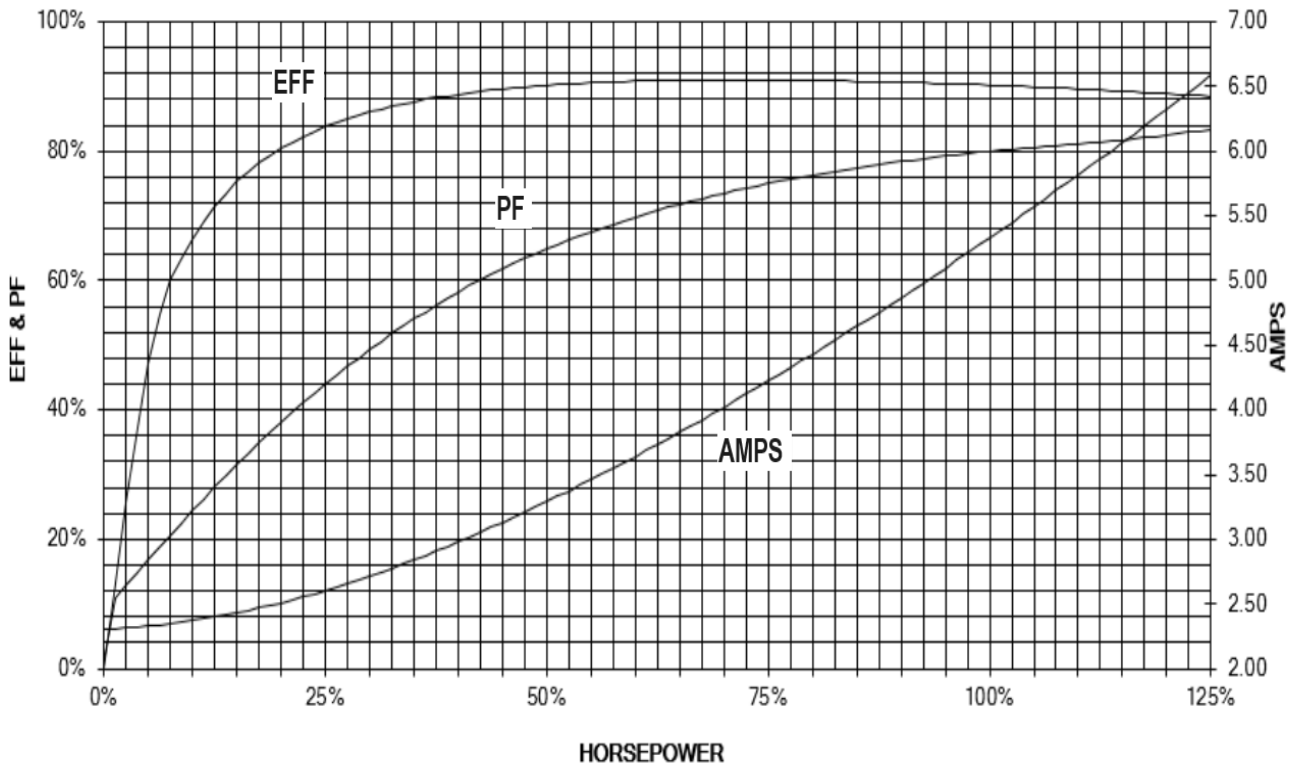

**Performance Curves /
Curvas de Desempeño**

HP 5

RPM 1165

NOTE:

THESE VALUES ARE CALCULATED @ **575V**

NOTA:

ESTOS VALORES SON CALCULADOS A **575V**

CALC: 2G21565743_AA/01