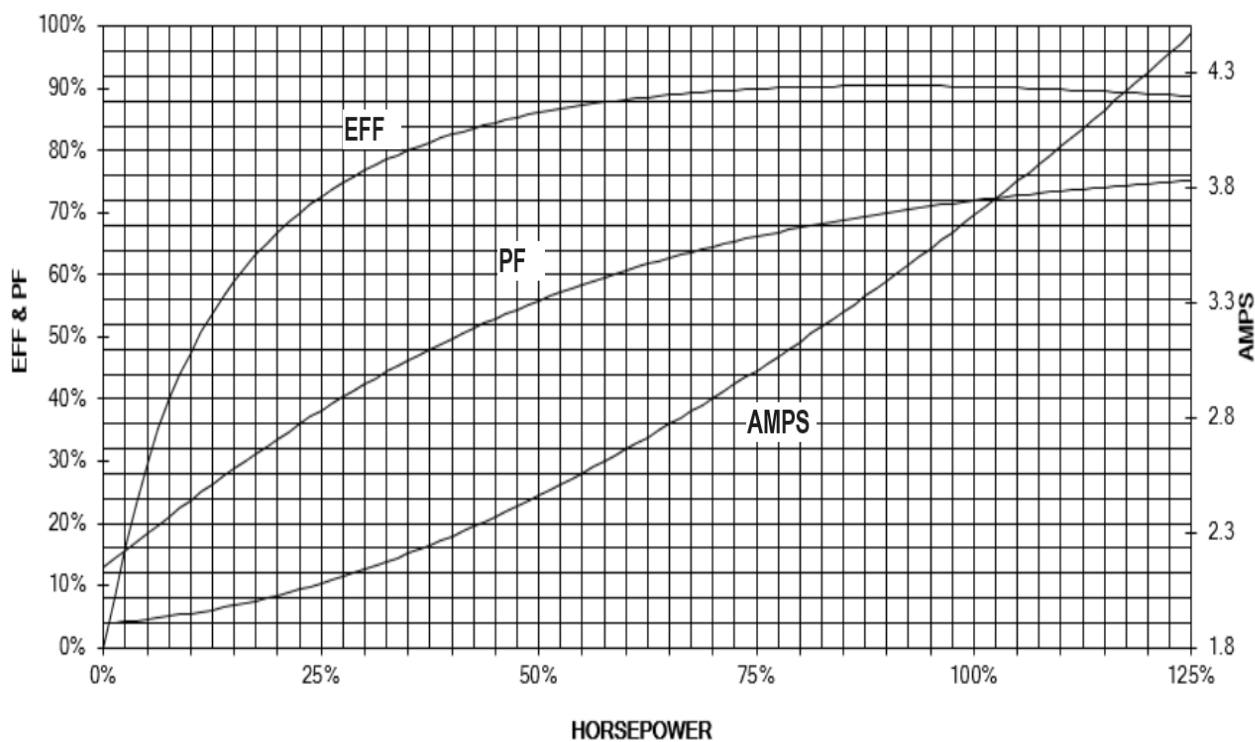

**Performance Curves /
Curvas de Desempeño**

HP

RPM

NOTE:

THESE VALUES ARE CALCULATED @ **575V**

NOTA:

ESTOS VALORES SON CALCULADOS A **575V**

CALC: 2G21365742_AA/01