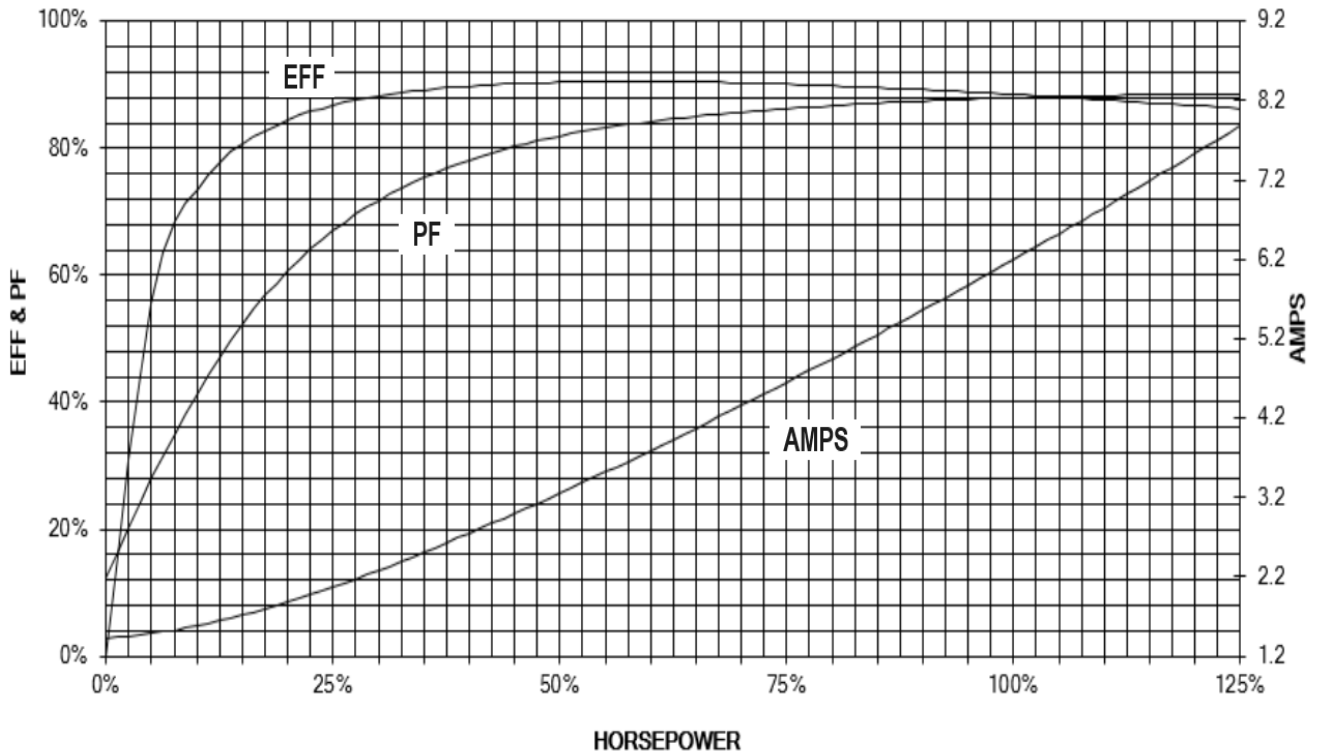

**Performance Curves /
Curvas de Desempeño**

HP 5

RPM 3505

NOTE:
THESE VALUES ARE CALCULATED @ **460V**

NOTA:
ESTOS VALORES SON CALCULADOS A **460V**

CALC: 2G18425721_AC/01